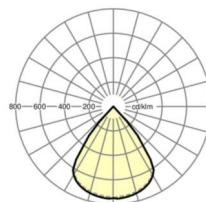

параметры

номер заказа	60622044170
код EAN	4020863419678
номер таможенного тарифа	94051190
Знак прохождения контроля	IP 20, класс защиты I, для рабочих мест за дисплеем 65°<100, F, Кровля класса F, Indoor, CE
Степень ударопрочности IK	IK02
Температура окружающей среды	ta 25°C
Гарантийный срок	5 лет
Государственные программы поддержки	BEG - государственные субсидии для энергосберегающих зданий (действительна только для Германии)

электротехника

Балласт	Электронный драйвер (1 штука)
Мощность системы	22W
сетевое напряжение	230V/50Hz
автоматический предохранитель (пусковой ток)	21 штук/B10, 34 штук/B16, 35 штук/C10, 57 штук/C16
класс энергосбережения/Источник света	B

Оптика

Оснастка	LED, цветопередача/оттенок света CRI ≥ 80 / 4000K
Допуск для координаты цветности (MacAdam)	3SDCM
Фотобиологическая безопасность (светильник)	RG1
Номинальный световой поток	3106lm
Срок службы LED	50000h L80/B10 (Tq 25°C)
светоотдача светильников	142lm/W
UGR поп./вдоль	18.4 / 18.3

DEEP-LINK

<https://www.regiolum.de/ru/article/60622044170>