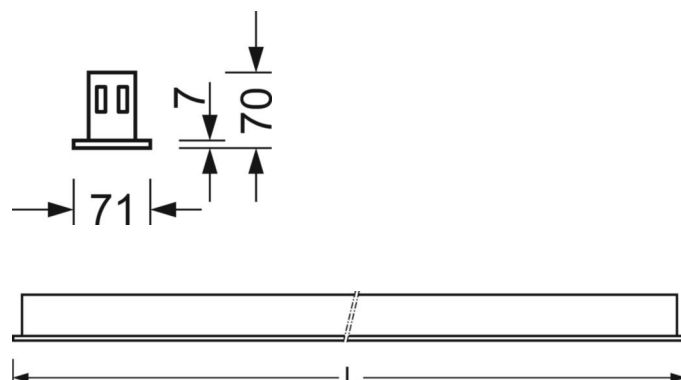

встраиваемый светильник - отдельная микрорешетка с линзой 80° - прямой свет

Корпус из стального листа, подходит для потолков с вырезом; покрыт белым лаком, цвет подобен RAL 9016. Цвет корпуса белый стандартный для электротехники RAL 9016; Распределение света прямой свет через отдельная микрорешетка с линзой 80°, отдельная решетка Micro, черная. подходит для рабочих мест за дисплеем, при угле выше 65° меньше 100 кд. на 1 кв. м; защита от слепящих лучей по всем направлениям согласно действующему стандарту DIN-EN 12464-1, UGR (4H/8H) 18.4. Подключение к сети через 3-полюсную присоединительную клемму втычного контакта.. В поставку включен универсальный крепежный хомут UBD для потолков с вырезом. Белая отдельная решетка Micro поставляется по запросу.

DEEP-LINK

<https://www.regiolum.de/ru/article/60622044170>

Ссылка	LED 3100lm 840
ηLB	100 %
Φ ↓/↑	100 % / 0 %
UGR поп./вдоль	18.4 / 18.3

Механика

цвет корпуса	белый стандартный для электротехники RAL 9016
размеры (LxWxH/DxH)	1150mm x 71mm x 70mm
Глубина	63mm
Потолочная система	потолки с вырезами (AD)
вырез в потолке (ДхШ/диам.)	1130mm x 55mm
глубина встройки	100mm [AD]; 155mm [s-TS] min
вес (нетто)	2.5kg
Кабельный ввод KE (X/Y)	0mm/0mm
Вид монтажа	настенная установка отдельных светильников

размеры

L	1150 mm	Длина
B	71 mm	Ширина
H	70 mm	Высота
T	63 mm	Глубина
DA(L)	1130 mm	Сечение, длина
DA(B)	55 mm	Сечение, ширина
Et(min)	155 mm	Минимальное расстояние от потолка - минимальный размер (видим)
Et(AD)	100 mm	Минимальное расстояние от потолка (потолки с вырезом)
X	0 mm	Расстояние от ввода проводов до середины светильника по оси X (вдо)
Y	0 mm	Расстояние от ввода проводов до середины светильника по оси Y (поп)